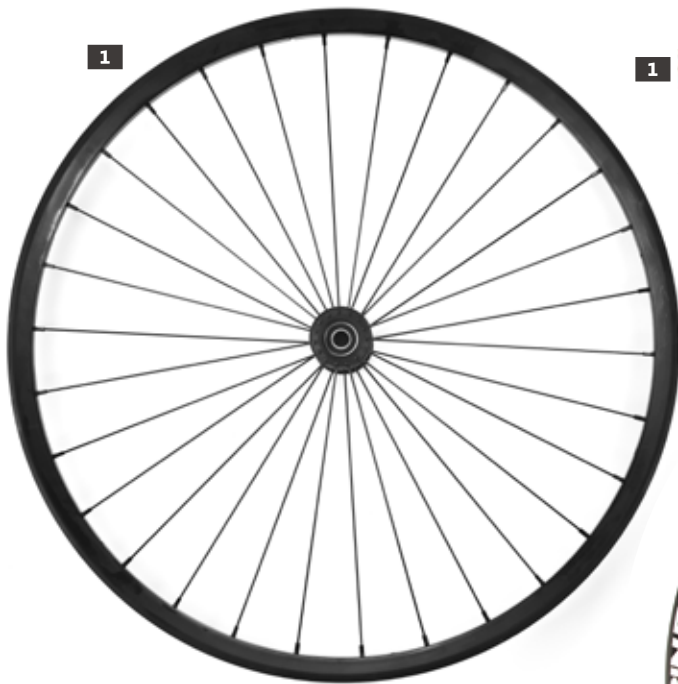

TiLite Options

Your style, your
performance

permobil

キャスター

1.5" 幅 LiteSpeed アルミホイールソフトロールキャスター
 サイズ：3"、4"、5"
 ハブカラー：シルバー/ブラック

1.5" 幅 LiteSpeed プラスチックホイールポリーキャスター
 サイズ：4"、5"
 ハブカラー：ブラックのみ

1" 幅 プラスチックホイールポリーキャスター
 サイズ：4"、5" (4" の場合、幅は 0.75" となります)
 ハブカラー：ブラックのみ

0.75" 幅 LiteSpeed プラスチックホイールポリーキャスター
 サイズ：4" のみ

フォーク

TiLite 標準フォーク

TiLite スリップストリームシングルフォーク

ホイール

1

1 *OUT-FRONT* SHADOW

サイズ：20"(451), 22"(501), 24"(540), 25"(559), 26"(590)
重量：約 907g (24")

2

2 *SPINERGY* SPOX

サイズ：22"(501), 24"(540), 25"(559), 26"(590)
重量：約 721g (24")
スポークカラー：ブラック, レッド, ブルー, ホワイト

3 SPINERGY LX

サイズ：22"(501), 24"(540), 25"(559), 26"(590)

重量：約 687g (24")

スポークカラー：ブラック, レッド, ブルー,
ホワイト, オレンジ, ピンク, パープル

4

4 SPINERGY カーボンブレード

サイズ：24"(540), 25"(559)

重量：約 534g (24")

5 -core マグホイール

サイズ：20"(451) 22"(501), 24"(540)

重量：約 997g (24")

5