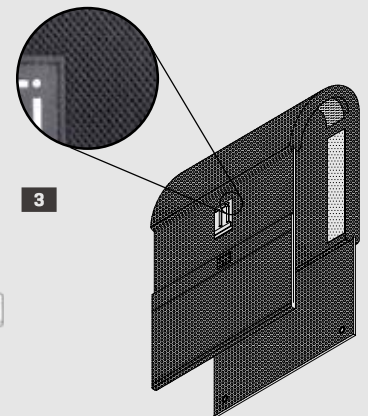

差し込み式アルミ製
サイドガード差し込み式アルミ製
クアドサイドガード折りたたみ式アルミ製
サイドガード調整式フェンダー付アルミ製
サイドガード

アームレスト

- 1 スイングアウェイチューブラーアームレスト
高さレンジ：9"～12", 11"～14"
アームレスト長：ロング (15.5"), ショート (12.5")

ホイールロック

プル/プッシュトゥーロック

シザーロック

ユニロック

延長ハンドル

グレードエイド

背布

- 1 ベルクロ式張り調整背布
- 2 ストラップ式張り調整背布
- 3 エアブレス (ストラップ式張り調整)

フットレスト

角度調整式フットプレート

チタニウム製フラット ABS カバー付きフットプレート

チタニウム製オープンルーフットプレート

フリップバックフットプレート