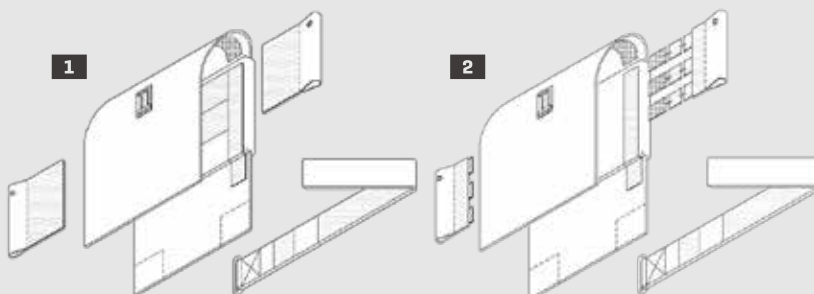

差し込み式アルミ製
サイドガード差し込み式アルミ製
クアドサイドガード折りたたみ式アルミ製
サイドガード調整式フェンダー付アルミ製
サイドガード

アームレスト

- 1 スイングアウェイチューブラーアームレスト
高さレンジ：9"～12", 11"～14"
アームレスト長：ロング (15.5"), ショート (12.5")

ホイールロック

プル/プッシュトゥーロック

シザーロック

ユニロック

延長ハンドル

グレードエイド

背布

- 1 ベルクロ式張り調整背布
- 2 ストラップ式張り調整背布
- 3 エアブレス (ストラップ式張り調整)

フットレスト

角度調整式フットプレート

チタニウム製フラット ABS カバー付きフットプレート

チタニウム製オープンルーフットプレート

フリップバックフットプレート