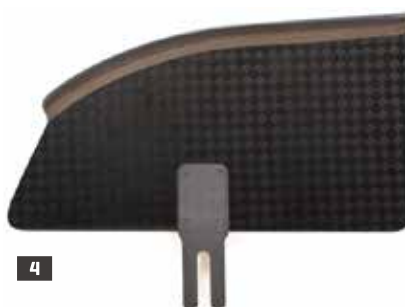

Out-Front® サージ

車軸

- 1 ステンレス製クイックリリース
- 2 クアドリリース

その他の車軸

チタン製クイックリリース

サイドガード

- 1 差し込み式カーボン製サイドガーガード
- 2 差し込み式カーボン製クアドサイドガーガード
- 3 折りたたみ式カーボン製サイドガード
- 4 差し込み式カーボン製フェンダー付サイドガード
- 5 調整式フェンダー付カーボン製サイドガード

その他のサイドガード

差し込み式アルミ製
サイドガード差し込み式アルミ製
クアドサイドガード折りたたみ式アルミ製
サイドガード調整式フェンダー付アルミ製
サイドガード

アームレスト

- 1 スイングアウェイチューブラーアームレスト
高さレンジ：9"～12", 11"～14"
アームレスト長：ロング (15.5"), ショート (12.5")

ホイールロック

プル/プッシュトゥーロック

シザーロック

ユニロック

延長ハンドル

グレードエイド

背布

- 1 ベルクロ式張り調整背布
- 2 ストラップ式張り調整背布
- 3 エアブレス (ストラップ式張り調整)

フットレスト

角度調整式フットプレート

チタニウム製フラット ABS カバー付きフットプレート

チタニウム製オープンルーフットプレート

フリップバックフットプレート