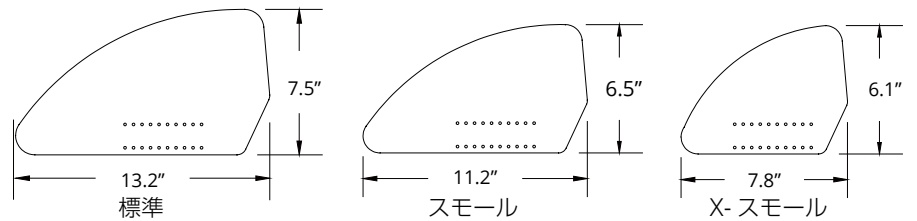

サイドガード

- 1 差し込み式カーボン製サイドガーガード
- 2 差し込み式カーボン製クアドサイドガーガード
- 3 折りたたみ式カーボン製サイドガード
- 4 差し込み式カーボン製フェンダー付サイドガード
- 5 調整式フェンダー付カーボン製サイドガード